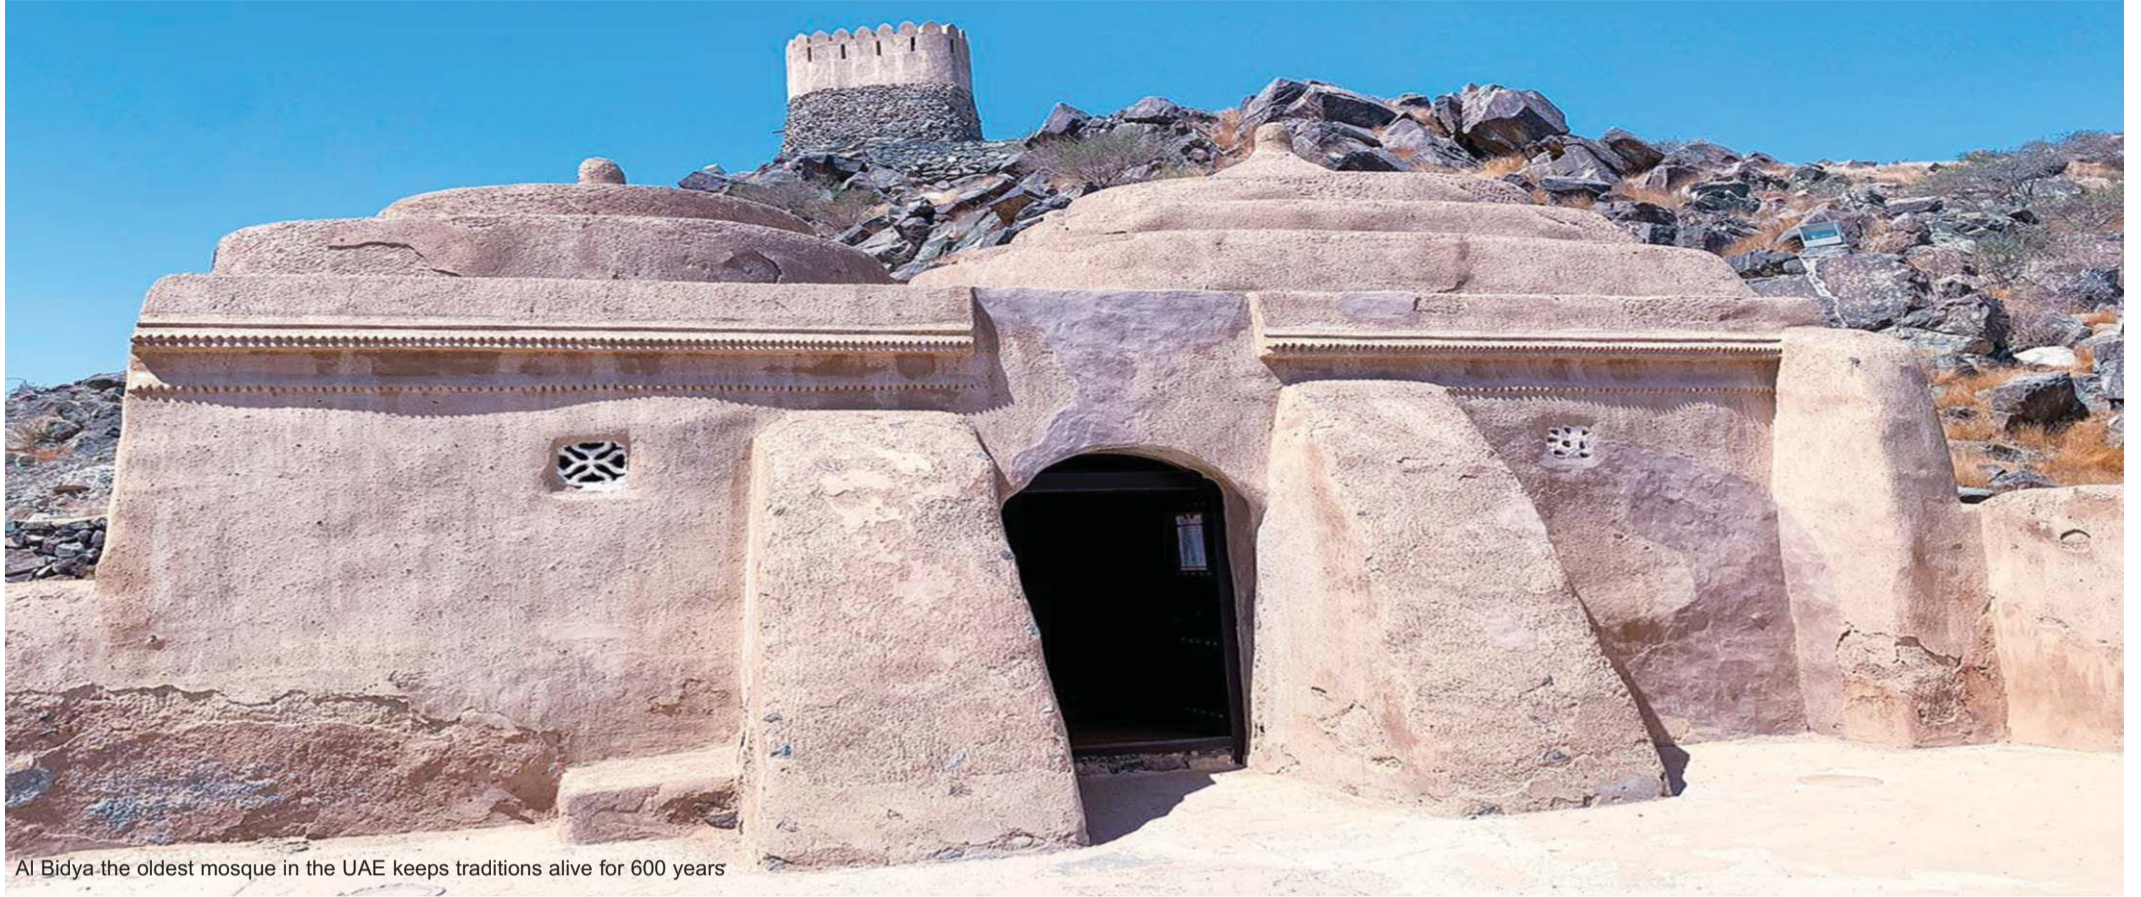

Loughborough Mosque & Islamic Cultural Association

Calendar & Prayer Timetable 2025 ~ 1447

Al Bidya-the oldest mosque in the UAE keeps traditions alive for 600 years

PRAYER TIMETABLE - DECEMBER 2025

Day	Date	Fajr			Zuhr		Asr		Maghrib	Isha	
		Begins	Jama'at	Sunrise	Begins	Jama'at	Begins	Jama'at	Athaan	Begins	Jama'at
Mon	1	6:09	7:00	7:54	11:58	1:00	2:06	3:00	3:55	5:39	7:30
Tue	2	6:11		7:55	11:58		2:06		3:55	5:38	
Wed	3	6:12		7:56	11:58		2:05		3:54	5:38	
Thu	4	6:13		7:58	11:59		2:05		3:53	5:37	
Fri	5	6:14	7:00	7:59	11:59	1:00	2:04	3:00	3:53	5:37	7:30
Sat	6	6:15		8:00	12:00		2:04		3:52	5:37	
Sun	7	6:16		8:02	12:00		2:04		3:52	5:37	
Mon	8	6:17		8:03	12:00		2:03		3:52	5:37	
Tue	9	6:18		8:04	12:01		2:03		3:51	5:36	
Wed	10	6:19		8:05	12:01		2:03		3:51	5:36	
Thu	11	6:20		8:06	12:02		2:03		3:51	5:36	
Fri	12	6:21	7:00	8:07	12:02	1:00	2:03	3:00	3:51	5:36	7:30
Sat	13	6:22		8:08	12:03		2:03		3:51	5:37	
Sun	14	6:22		8:09	12:03		2:03		3:51	5:37	
Mon	15	6:23		8:10	12:04		2:03		3:51	5:37	
Tue	16	6:24		8:11	12:04		2:03		3:51	5:37	
Wed	17	6:25		8:12	12:05		2:03		3:51	5:37	
Thu	18	6:25		8:13	12:05		2:04		3:52	5:38	
Fri	19	6:26	7:00	8:13	12:06	1:00	2:04	3:00	3:52	5:38	7:30
Sat	20	6:26		8:14	12:06		2:04		3:52	5:38	
Sun	21	6:27		8:15	12:07		2:05		3:53	5:39	
Mon	22	6:27		8:15	12:07		2:05		3:53	5:39	
Tue	23	6:28		8:16	12:08		2:06		3:54	5:40	
Wed	24	6:28		8:16	12:08		2:06		3:54	5:41	
Thu	25	6:29		8:16	12:09		2:07		3:55	5:41	
Fri	26	6:29	7:00	8:17	12:09	1:00	2:08	3:00	3:56	5:42	7:30
Sat	27	6:29		8:17	12:10		2:09		3:57	5:43	
Sun	28	6:29		8:17	12:10		2:09		3:57	5:43	
Mon	29	6:30		8:17	12:11		2:10		3:58	5:44	
Tue	30	6:30		8:17	12:11		2:11		3:59	5:45	
Wed	31	6:30		8:17	12:12		2:12		4:00	5:46	